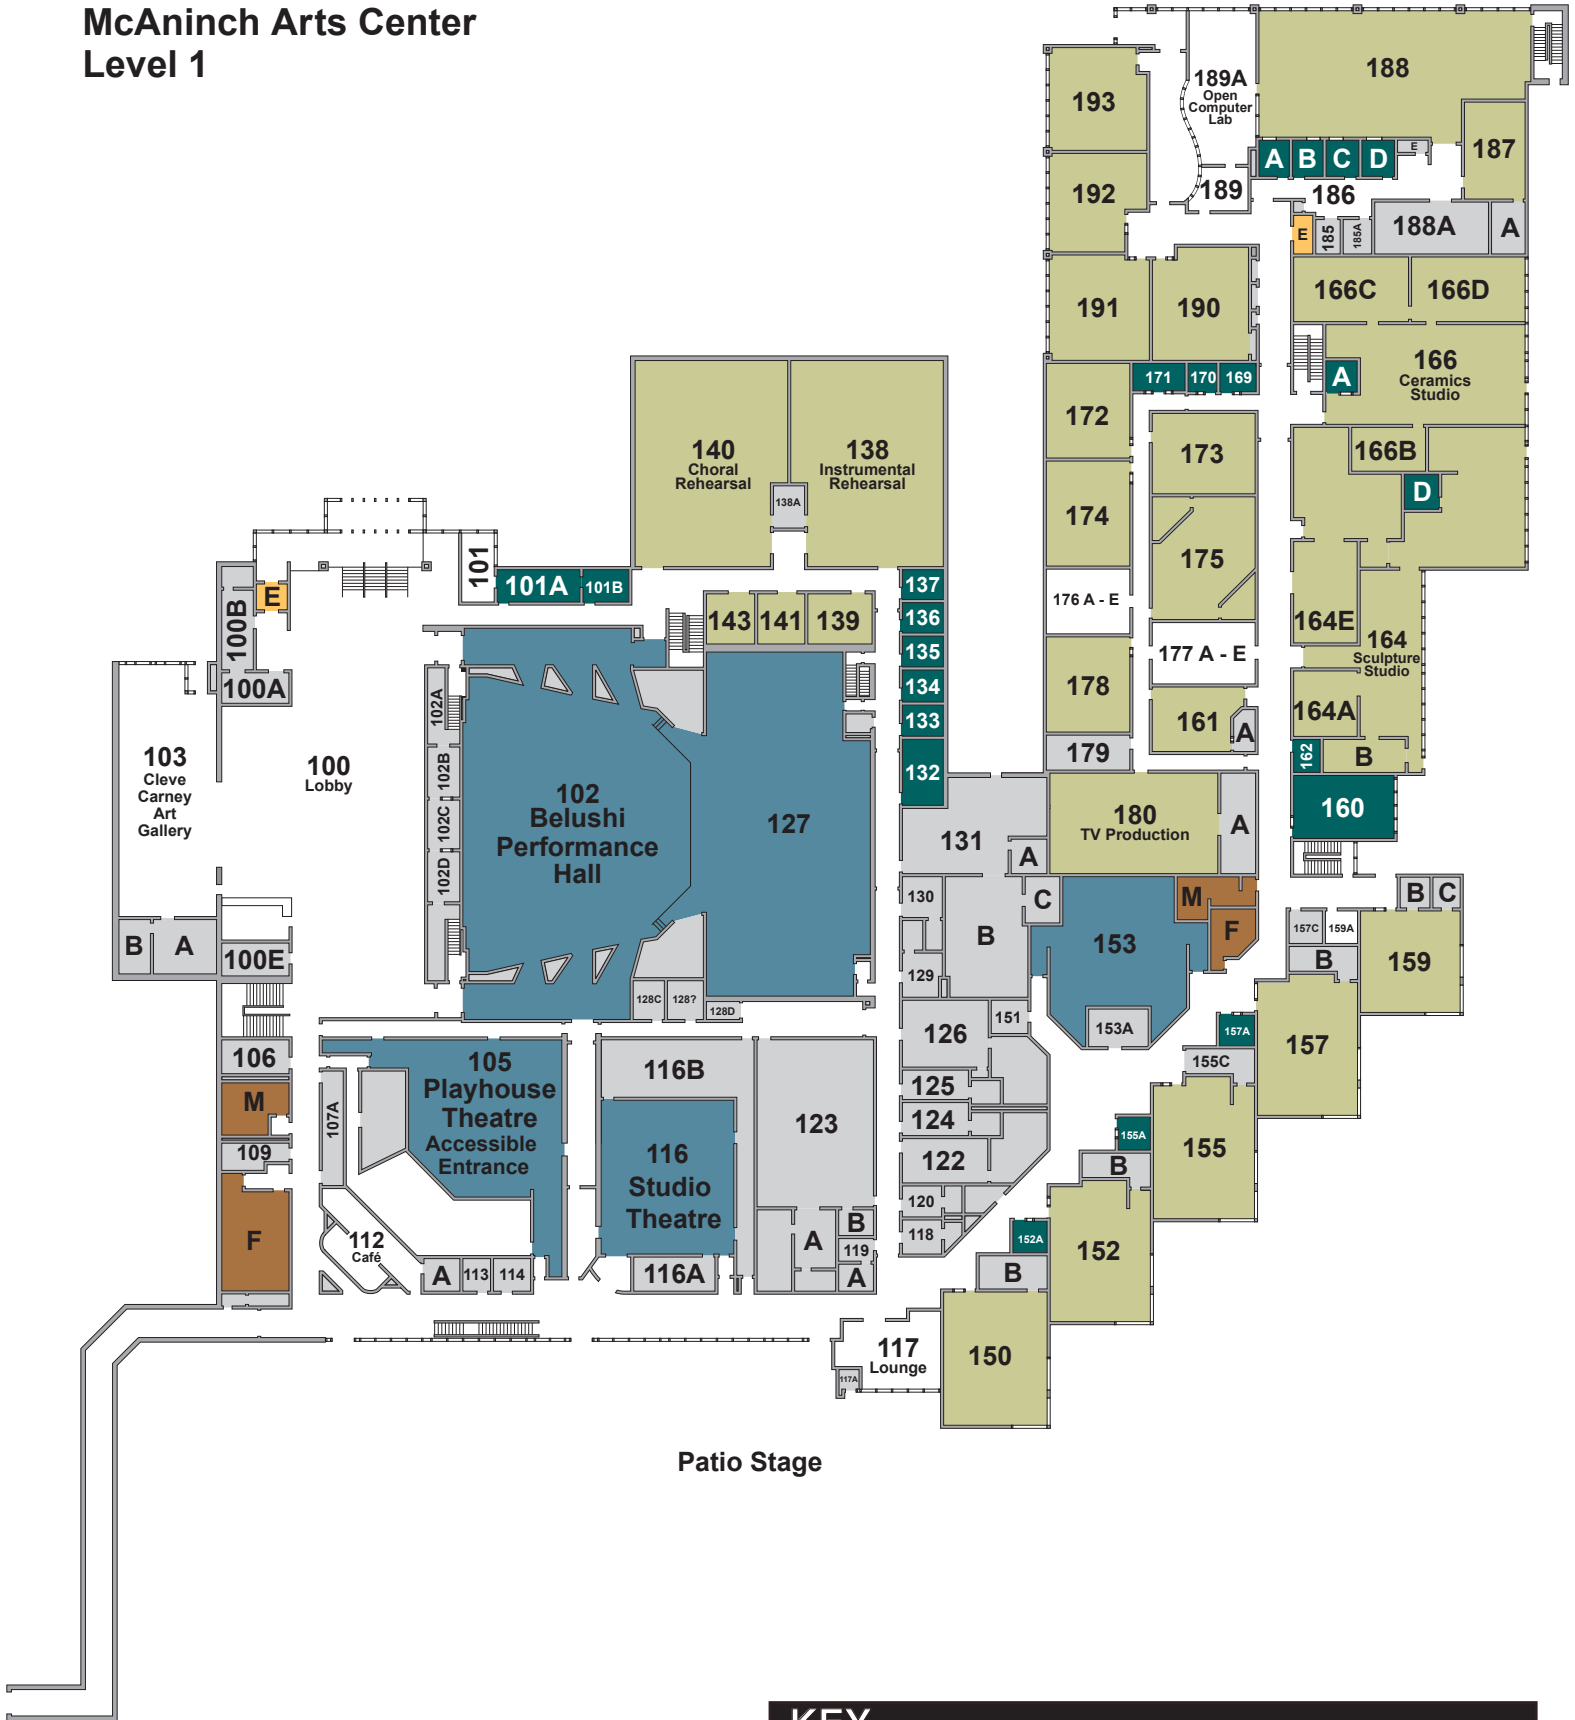

# McAninch Arts Center Level 1

KEY		
<span style="display: inline-block; width: 15px; height: 15px; background-color: #d9ead3; border: 1px solid black; border-radius: 50%;"></span> Classroom	<span style="display: inline-block; width: 15px; height: 15px; background-color: #4f81bd; border: 1px solid black; border-radius: 50%;"></span> Performance Area	<span style="display: inline-block; width: 15px; height: 15px; background-color: #d9d9d9; border: 1px solid black; border-radius: 50%;"></span> Other
<span style="display: inline-block; width: 15px; height: 15px; background-color: #2e8b57; border: 1px solid black; border-radius: 50%;"></span> Office Space	<span style="display: inline-block; width: 15px; height: 15px; background-color: #a52a2a; border: 1px solid black; border-radius: 50%;"></span> Restroom	
<span style="display: inline-block; width: 15px; height: 15px; background-color: #e6b89c; border: 1px solid black; border-radius: 50%;"></span> Meeting Room	<span style="display: inline-block; width: 15px; height: 15px; border: 1px solid black; border-radius: 50%;"></span> Elevator	
		 NORTH

# McAninch Arts Center Level 2

KEY					
	Classroom		Performance Area		Other
	Office Space		Restroom		
	Meeting Room		Elevator	 NORTH	