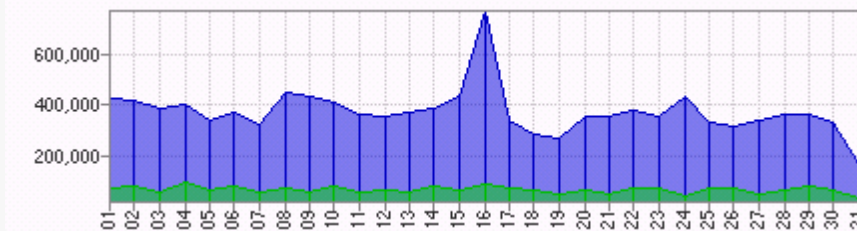

Report Range: 31 May 2009 00:00 - 17 Nov 2009 23:59 (-6)

This section shows the activity for each day of the month for the report period. For example if there are 2 months which both contain an entry for the 5th day of the month in the report period, then the value shown is the sum of all hits for both of these days. Values shown do not include failed requests.

Legend ■ Humans ■ Spiders

Visits by Day of Month

Page Views by Day of Month

Bandwidth by Day of Month

Day of Month Activity						
	Visits		Page Views		All	
	Humans	Spiders	Humans	Spiders	Bandwidth	
01	136078	2504	424151	72094	0.00 MB	
02	140081	2426	422618	76641	0.00 MB	
03	132182	2444	387052	53340	0.00 MB	
04	121759	2558	404185	90885	0.00 MB	
05	119885	2260	338564	65460	0.00 MB	
06	121412	2146	371174	76252	0.00 MB	
07	115051	2428	322261	57800	0.00 MB	
08	140914	2422	452131	72289	0.00 MB	
09	145055	2069	439061	52353	0.00 MB	
10	136018	2098	414260	75047	0.00 MB	
11	124805	2186	366286	57737	0.00 MB	
12	122601	2477	354909	66907	0.00 MB	
13	129008	2819	368157	58513	0.00 MB	
14	131905	2961	385436	79438	0.00 MB	
15	140652	2812	432868	63600	0.00 MB	
16	145487	2411	776043	86137	0.00 MB	
17	115033	2161	344025	73513	0.00 MB	
18	96206	2344	283503	66498	0.00 MB	
19	96995	1906	265246	44772	0.00 MB	
20	107296	2069	354069	63869	0.00 MB	
21	121011	2218	359993	48686	0.00 MB	
22	122800	1882	381285	67698	0.00 MB	
23	114828	2067	355294	71740	0.00 MB	
24	120514	1802	435568	40506	0.00 MB	
25	105840	1923	329071	70028	0.00 MB	
26	101973	2245	314557	72449	0.00 MB	
27	115260	2415	342804	50739	0.00 MB	
28	122143	2428	361912	62789	0.00 MB	
29	124325	2301	367986	76444	0.00 MB	
30	112268	2042	334242	66205	0.00 MB	
31	57633	1121	166315	31468	0.00 MB	
Total	3737018	80353	11655026	2311286	0.00 MB	
Maximum	145487	2961	776043	90885	0.00 MB	
Minimum	57633	1121	166315	31468	0.00 MB	
Average	120549	2592	375969	74558	0.00 MB	