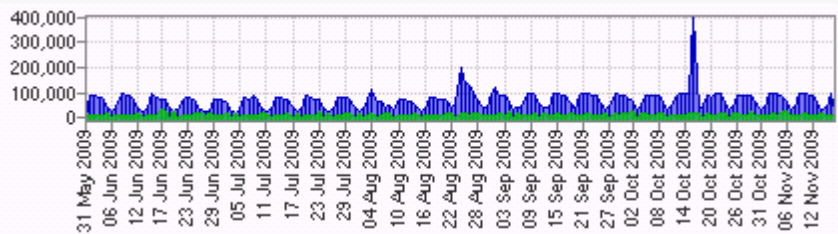

Page Views by Day